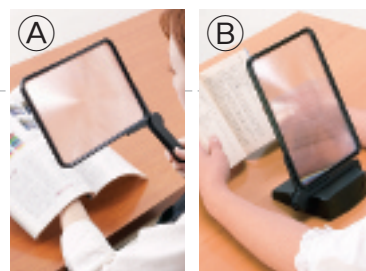

角形ルーペ 硝子

- 内箱入数：12
ワイドな視野の求められる角レンズ使用
- No.1510 2.5倍 40x75^mm ¥ 2,400 (税別)
- No.1520 2.5倍 45x90^mm ¥ 2,800 (税別)
- No.1530 2倍 50x100^mm ¥ 3,400 (税別)

ジャンボルーペ 高画質ワイドレンズに、ハンドルをプラスしたニュースタイル

折りたたみ式のハンドルを装備した本格派読書用ルーペです。軽量でコンパクトなのに、A-4サイズの画面を十分にカバーします。ルーペとしての機能だけではなく携帯や収納も重視して設計しました。レンズは、文字を読むために最も適した(1.8倍率)を採用。専用レンズケースと組み立て式ルーペスタンドがパッケージされています。

スタンド使用時

ジャンボルーペ・読書用

- No.1580 1.8倍 193x140^mm ¥ 3,500 (税別)
- レンズカバー付
- スタンド付
- レンズはフレネルレンズです。

新聞等を読む場合は、Aのように手に持って使用して下さい。Bのようにスタンド台に立てて使用すれば、両手を自由に使うことができます。

アイデアルルーペ(小玉付) フラ ハードコート

- 内箱入数：10
軽く使いやすい二重焦点プラスチックレンズ
- No.1110-P 3倍&4.5倍(小レンズ)
50^mm ¥ 800 (税別)
- No.1120-P 2.5倍&4倍(小レンズ)
65^mm ¥ 1,000 (税別) フック
- No.1130-P 2倍&4倍(小レンズ)
75^mm ¥ 1,300 (税別) フック
- No.1140-P 2倍&4倍(小レンズ)
90^mm ¥ 1,700 (税別) フック
- No.1150-P 2倍&4倍(小レンズ)
100^mm ¥ 2,200 (税別) フック
- No.1160-P 1.8倍&4倍(小レンズ)
115^mm ¥ 2,900 (税別) フック