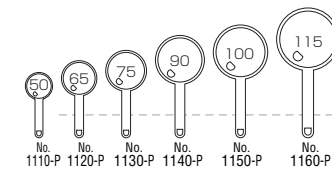

角形ルーペ 硝子

- 内箱入数：12
ワイドな視野の求められる角レンズ使用
- No.1510 2.5倍 40x75^mm ¥ 2,400 (税別)
- No.1520 2.5倍 45x90^mm ¥ 2,800 (税別)
- No.1530 2倍 50x100^mm ¥ 3,400 (税別)

ジャンボルーペ 高画質ワイドレンズに、ハンドルをプラスしたニュースタイル

折りたたみ式のハンドルを装備した本格派読書用ルーペです。軽量でコンパクトなのに、A-4サイズの画面を十分にカバーします。ルーペとしての機能だけではなく携帯や収納も重視して設計しました。レンズは、文字を読むために最も適した(1.8倍率)を採用。専用レンズケースと組み立て式ルーペスタンドがパッケージされています。

スタンド使用時

ジャンボルーペ・読書用

- No.1580 1.8倍 193x140^mm ¥ 3,500 (税別)
- レンズカバー付
- スタンド付
- レンズはフレネルレンズです。

新聞等を読む場合は、Aのように手に持って使用して下さい。Bのようにスタンド台に立てて使用すれば、両手を自由に使うことができます。

アイデアルルーペ(小玉付) フラ ハードコート

- 内箱入数：10
軽く使いやすい二重焦点プラスチックレンズ
- No.1110-P 3倍&4.5倍(小レンズ)
50^mm ¥ 800 (税別)
- No.1120-P 2.5倍&4倍(小レンズ)
65^mm ¥ 1,000 (税別) フック
- No.1130-P 2倍&4倍(小レンズ)
75^mm ¥ 1,300 (税別) フック
- No.1140-P 2倍&4倍(小レンズ)
90^mm ¥ 1,700 (税別) フック
- No.1150-P 2倍&4倍(小レンズ)
100^mm ¥ 2,200 (税別) フック
- No.1160-P 1.8倍&4倍(小レンズ)
115^mm ¥ 2,900 (税別) フック