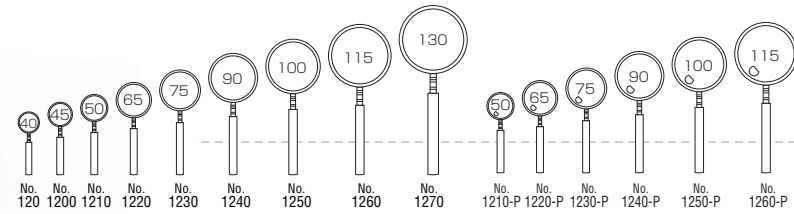

リーディングルーペ

リーディングルーペ

ゴールドルーペ 白硝子

- 内箱入数：10
幅広本金仕上げフレーム
木製ハンドル
- No.1436 2.5倍 75^mm ¥ 6,500 (税別)
- No.1446 2.5倍 90^mm ¥ 7,500 (税別)

デラックスルーペ 硝子

- 内箱入数：10
幅広フレーム、
高級プラスチックハンドル
- No.1321 3倍 65^mm ¥ 1,900 (税別)
- No.1331 2.5倍 75^mm ¥ 2,300 (税別)
- No.1341 2.5倍 90^mm ¥ 2,600 (税別)
- No.1351 2倍 100^mm ¥ 3,200 (税別)
- No.1361 1.8倍 115^mm ¥ 4,000 (税別)

エゴ柄ルーペ 硝子

- 内箱入数：12
真鍮クロームメッキ、プラスチックハンドル
- No.120 3.5倍 40^mm ¥ 760 (税別)
- No.1200 3.5倍 45^mm ¥ 800 (税別)
- No.1210 3.5倍 50^mm ¥ 1,000 (税別)
- No.1220 3倍 65^mm ¥ 1,200 (税別) フック
- No.1230 2.5倍 75^mm ¥ 1,500 (税別) フック
- No.1240 2.5倍 90^mm ¥ 1,900 (税別) フック
- No.1250 2倍 100^mm ¥ 2,300 (税別) フック
- No.1260 1.8倍 115^mm ¥ 3,000 (税別) フック
- No.1270 1.8倍 130^mm ¥ 4,000 (税別)

エゴ柄ルーペ(小玉付) フラ ハードコート

- 内箱入数：12
軽く使いやすい二重焦点プラスチックレンズ
- No.1210-P 3倍&4.5倍(小レンズ)
50^mm ¥ 1,000 (税別)
- No.1220-P 2.5倍&4倍(小レンズ)
65^mm ¥ 1,200 (税別) フック
- No.1230-P 2倍&4倍(小レンズ)
75^mm ¥ 1,500 (税別) フック
- No.1240-P 2倍&4倍(小レンズ)
90^mm ¥ 1,900 (税別) フック
- No.1250-P 2倍&4倍(小レンズ)
100^mm ¥ 2,300 (税別) フック
- No.1260-P 1.8倍&4倍(小レンズ)
115^mm ¥ 3,000 (税別) フック