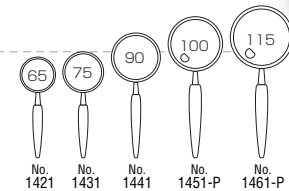

リーディングルーペ

リーディングルーペ

ゴールドルーペ 白硝子

- 内箱入数：10
幅広本金仕上げフレーム
木製ハンドル
- No.1436 2.5倍 75^mm ¥ 6,500 (税別)
- No.1446 2.5倍 90^mm ¥ 7,500 (税別)

デラックスルーペ 硝子

- 内箱入数：10
幅広フレーム、
高級プラスチックハンドル
- No.1321 3倍 65^mm ¥ 1,900 (税別)
- No.1331 2.5倍 75^mm ¥ 2,300 (税別)
- No.1341 2.5倍 90^mm ¥ 2,600 (税別)
- No.1351 2倍 100^mm ¥ 3,200 (税別)
- No.1361 1.8倍 115^mm ¥ 4,000 (税別)

エゴ柄ルーペ 硝子

- 内箱入数：12
真鍮クロームメッキ、プラスチックハンドル
- No.120 3.5倍 40^mm ¥ 760 (税別)
- No.1200 3.5倍 45^mm ¥ 800 (税別)
- No.1210 3.5倍 50^mm ¥ 1,000 (税別)
- No.1220 3倍 65^mm ¥ 1,200 (税別) フック
- No.1230 2.5倍 75^mm ¥ 1,500 (税別) フック
- No.1240 2.5倍 90^mm ¥ 1,900 (税別) フック
- No.1250 2倍 100^mm ¥ 2,300 (税別) フック
- No.1260 1.8倍 115^mm ¥ 3,000 (税別) フック
- No.1270 1.8倍 130^mm ¥ 4,000 (税別)

エゴ柄ルーペ(小玉付) フラ ハードコート

- 内箱入数：12
軽く使いやすい二重焦点プラスチックレンズ
- No.1210-P 3倍&4.5倍(小レンズ)
50^mm ¥ 1,000 (税別)
- No.1220-P 2.5倍&4倍(小レンズ)
65^mm ¥ 1,200 (税別) フック
- No.1230-P 2倍&4倍(小レンズ)
75^mm ¥ 1,500 (税別) フック
- No.1240-P 2倍&4倍(小レンズ)
90^mm ¥ 1,900 (税別) フック
- No.1250-P 2倍&4倍(小レンズ)
100^mm ¥ 2,300 (税別) フック
- No.1260-P 1.8倍&4倍(小レンズ)
115^mm ¥ 3,000 (税別) フック