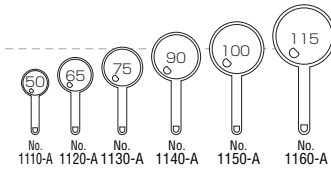

アイデアルルーペ フラ ハードコート

- ●内箱入数：10
  美しいシルバーメタリックフレーム、
  二重焦点プラスチックレンズ
- No.1110-A 3倍&4.5倍(小レンズ)
  50^mm ¥ 1,000 (税別)
- No.1120-A 2.5倍&4倍(小レンズ)
  65^mm ¥ 1,200 (税別) フック
- No.1130-A 2倍&4倍(小レンズ)
  75^mm ¥ 1,500 (税別) フック
- No.1140-A 2倍&4倍(小レンズ)
  90^mm ¥ 2,000 (税別) フック
- No.1150-A 2倍&4倍(小レンズ)
  100^mm ¥ 2,500 (税別) フック
- No.1160-A 1.8倍&4倍(小レンズ)
  115^mm ¥ 3,300 (税別) フック