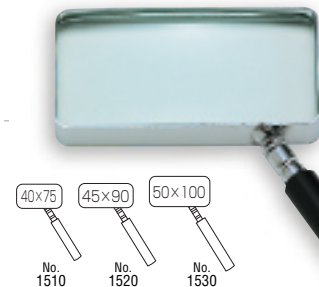

木柄ルーペ 白硝子

- 内箱入数：10
幅広フレーム、木製ハンドル
- No.1421 3倍 65^mm ¥ 2,800 (税別) 白硝子
- No.1431 2.5倍 75^mm ¥ 3,200 (税別) 白硝子
- No.1441 2.5倍 90^mm ¥ 3,800 (税別) 白硝子
- No.1451-P 2倍&4倍(小レンズ) 100^mm ¥ 4,000 (税別) フラ
- No.1461-P 1.8倍&4倍(小レンズ) 115^mm ¥ 4,800 (税別) ハードコート

アイデアルルーペ フラ ハードコート

- 内箱入数：10
美しいシルバーメタリックフレーム、
二重焦点プラスチックレンズ
- No.1110-A 3倍&4.5倍(小レンズ)
50^mm ¥ 1,000 (税別)
- No.1120-A 2.5倍&4倍(小レンズ)
65^mm ¥ 1,200 (税別) フック
- No.1130-A 2倍&4倍(小レンズ)
75^mm ¥ 1,500 (税別) フック
- No.1140-A 2倍&4倍(小レンズ)
90^mm ¥ 2,000 (税別) フック
- No.1150-A 2倍&4倍(小レンズ)
100^mm ¥ 2,500 (税別) フック
- No.1160-A 1.8倍&4倍(小レンズ)
115^mm ¥ 3,300 (税別) フック

フック式

アイデアルルーペ 硝子

- 内箱入数：10
落としてもこわれにくいプラスチックフレーム使用
- No.1110 3倍 50^mm ¥ 800 (税別)
- No.1120 2.5倍 65^mm ¥ 1,000 (税別) フック
- No.1130 2倍 75^mm ¥ 1,300 (税別) フック
- No.1140 2倍 90^mm ¥ 1,700 (税別) フック
- No.1150 2倍 100^mm ¥ 2,200 (税別) フック
- No.1160 1.8倍 115^mm ¥ 2,900 (税別) フック