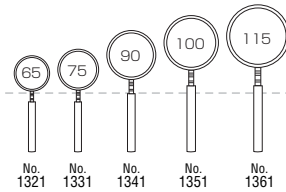

リーディングルーペ

リーディングルーペ

ゴールドルーペ 白硝子

- 内箱入数：10
幅広本金仕上げフレーム
木製ハンドル
- No.1436 2.5倍 75^mm ¥ 6,500 (税別)
- No.1446 2.5倍 90^mm ¥ 7,500 (税別)

デラックスルーペ 硝子

- 内箱入数：10
幅広フレーム、
高級プラスチックハンドル
- No.1321 3倍 65^mm ¥ 1,900 (税別)
- No.1331 2.5倍 75^mm ¥ 2,300 (税別)
- No.1341 2.5倍 90^mm ¥ 2,600 (税別)
- No.1351 2倍 100^mm ¥ 3,200 (税別)
- No.1361 1.8倍 115^mm ¥ 4,000 (税別)

エゴ柄ルーペ 硝子

- 内箱入数：12
真鍮クロームメッキ、プラスチックハンドル
- No.120 3.5倍 40^mm ¥ 760 (税別)
- No.1200 3.5倍 45^mm ¥ 800 (税別)
- No.1210 3.5倍 50^mm ¥ 1,000 (税別)
- No.1220 3倍 65^mm ¥ 1,200 (税別) フック
- No.1230 2.5倍 75^mm ¥ 1,500 (税別) フック
- No.1240 2.5倍 90^mm ¥ 1,900 (税別) フック
- No.1250 2倍 100^mm ¥ 2,300 (税別) フック
- No.1260 1.8倍 115^mm ¥ 3,000 (税別) フック
- No.1270 1.8倍 130^mm ¥ 4,000 (税別)

エゴ柄ルーペ(小玉付) フラ ハードコート

- 内箱入数：12
軽く使いやすい二重焦点プラスチックレンズ
- No.1210-P 3倍&4.5倍(小レンズ)
50^mm ¥ 1,000 (税別)
- No.1220-P 2.5倍&4倍(小レンズ)
65^mm ¥ 1,200 (税別) フック
- No.1230-P 2倍&4倍(小レンズ)
75^mm ¥ 1,500 (税別) フック
- No.1240-P 2倍&4倍(小レンズ)
90^mm ¥ 1,900 (税別) フック
- No.1250-P 2倍&4倍(小レンズ)
100^mm ¥ 2,300 (税別) フック
- No.1260-P 1.8倍&4倍(小レンズ)
115^mm ¥ 3,000 (税別) フック