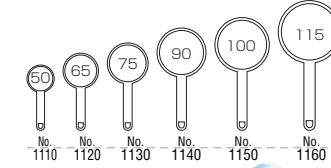

アイデアルルーペ 硝子

- ●内箱入数：10
  落としてもこわれにくいプラスチックフレーム使用
- No.1110 3倍 50^mm ¥ 800 (税別)
- No.1120 2.5倍 65^mm ¥ 1,000 (税別) フック
- No.1130 2倍 75^mm ¥ 1,300 (税別) フック
- No.1140 2倍 90^mm ¥ 1,700 (税別) フック
- No.1150 2倍 100^mm ¥ 2,200 (税別) フック
- No.1160 1.8倍 115^mm ¥ 2,900 (税別) フック