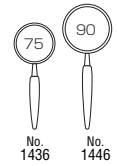

リーディングルーペ

リーディングルーペ

ゴールドルーペ 白硝子

- 内箱入数：10
幅広本金仕上げフレーム
木製ハンドル
- No.1436 2.5倍 75^mm ¥ 6,500 (税別)
- No.1446 2.5倍 90^mm ¥ 7,500 (税別)

デラックスルーペ 硝子

- 内箱入数：10
幅広フレーム、
高級プラスチックハンドル
- No.1321 3倍 65^mm ¥ 1,900 (税別)
- No.1331 2.5倍 75^mm ¥ 2,300 (税別)
- No.1341 2.5倍 90^mm ¥ 2,600 (税別)
- No.1351 2倍 100^mm ¥ 3,200 (税別)
- No.1361 1.8倍 115^mm ¥ 4,000 (税別)

エゴ柄ルーペ 硝子

- 内箱入数：12
真鍮クロームメッキ、プラスチックハンドル
- No.120 3.5倍 40^mm ¥ 760 (税別)
- No.1200 3.5倍 45^mm ¥ 800 (税別)
- No.1210 3.5倍 50^mm ¥ 1,000 (税別)
- No.1220 3倍 65^mm ¥ 1,200 (税別) フック
- No.1230 2.5倍 75^mm ¥ 1,500 (税別) フック
- No.1240 2.5倍 90^mm ¥ 1,900 (税別) フック
- No.1250 2倍 100^mm ¥ 2,300 (税別) フック
- No.1260 1.8倍 115^mm ¥ 3,000 (税別) フック
- No.1270 1.8倍 130^mm ¥ 4,000 (税別)

エゴ柄ルーペ(小玉付) フラ ハードコート

- 内箱入数：12
軽く使いやすい二重焦点プラスチックレンズ
- No.1210-P 3倍&4.5倍(小レンズ)
50^mm ¥ 1,000 (税別)
- No.1220-P 2.5倍&4倍(小レンズ)
65^mm ¥ 1,200 (税別) フック
- No.1230-P 2倍&4倍(小レンズ)
75^mm ¥ 1,500 (税別) フック
- No.1240-P 2倍&4倍(小レンズ)
90^mm ¥ 1,900 (税別) フック
- No.1250-P 2倍&4倍(小レンズ)
100^mm ¥ 2,300 (税別) フック
- No.1260-P 1.8倍&4倍(小レンズ)
115^mm ¥ 3,000 (税別) フック