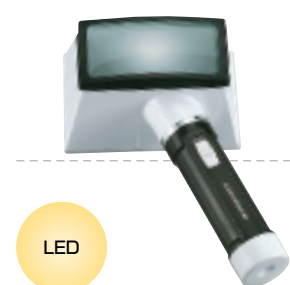

ライト付ルーペ 照明の行き届かない場所に

ライト付ルーペ

LED 軽くて見易いルーペです。

No.LE65 3倍 65^m/m フック
¥3,000 (税別)

No.LE75 2.5倍 75^m/m フック
¥3,500 (税別)

No.LE90 2倍 90^m/m
¥4,000 (税別)

●内箱入数：10
●単4電池1個使用(別売) フラ フック
ハードコート

No.L-160 2.5倍 75^m/m フック
¥2,500 (税別)

No.L-170 2.5倍 90^m/m フック
¥3,000 (税別)

●内箱入数：10
●単3電池2個使用(別売) 硝子

No.L-180P 2倍&4倍(小レンズ) 100^m/m ¥3,500 (税別)

●内箱入数：10
●単3電池2個使用(別売) フラ フック
ハードコート

LED No.CLE-35P 3.5倍 35^m/m
¥1,400 (税別)

●内箱入数：10
●CR2016電池2個付(別売) フラ フック

LED No.CLE-45P 3.5倍 45x40^m/m
¥1,300 (税別)

●内箱入数：10
●カラー：スターシルバー
●レンズはフレネルレンズです
●CR1632電池2個付(別売) フラ フック

スターシルバー

LED No.M-50 2.5倍 45x90^m/m
¥3,300 (税別)

No.M-50AC 2.5倍 45x90^m/m
¥7,000 (税別)
●単2電池2個使用(別売) 硝子

LED No.M-320 2倍 80^m/m
¥2,800 (税別)