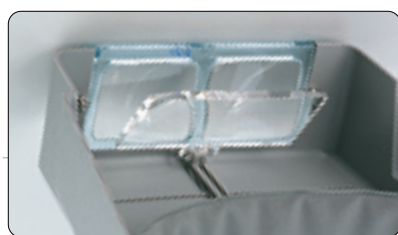

双眼ヘッドルーペ

双眼ヘッドルーペ

- 両手を自由に使って作業ができます。
- 光学ガラスレンズを使用しています。
(枠部分はプラスチック)
- メガネをかけたままでもお使いいただけます。
- 焦点距離が深く、長時間作業でも目が疲れにくい設計になっています。
- 遮光カバーにより、余分な光を遮断できます。
- 4種類の交換レンズがあり、倍率の変更が可能です。
(No.BM-110、No.BM-115Wを除く)

- パットのついたヘッドバンドは、心地よい使用感があります。

倍率	1.8倍	2.3倍	2.7倍	3.5倍
作動距離	16~30cm	11~20cm	9~15cm	7~11cm
補助レンズ使用時	12~14cm	11~13cm	10~12cm	9~11cm

※距離には個人差があります。

No.BM-110 1.8倍&3.3倍
 ¥8,500 (税別)
 ●内側レンズを起こすと3.3倍になります

白硝子 フラ フック
 外側レンズ 内側レンズ

内側レンズ付

No.BM-115W 2.3倍&3.3倍
 ¥5,500 (税別)
 ●内側レンズを起こすと3.3倍になります

白硝子 フラ フック
 外側レンズ 内側レンズ

内側レンズ付

縮まる
ゆるむ

後の金具で簡単にベルトの長さ調整ができます。

No.BM-100A 1.8倍 ¥6,500 (税別)
No.BM-100B 2.3倍 ¥6,500 (税別)
No.BM-100C 2.7倍 ¥6,800 (税別)
No.BM-100D 3.5倍 ¥6,800 (税別)