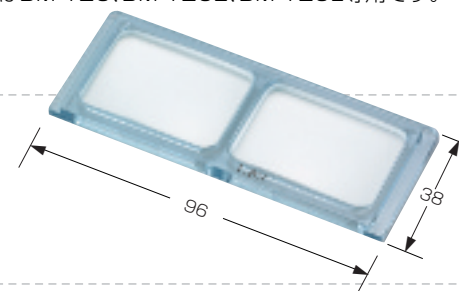

[光源] LED発光ダイオード
[電源] CR2016リチウムバッテリー2個付
[連続点灯可能時間] 16時間

白硝子

- ●ライト付なので光の少ない場所での作業にも威力を発揮します。
- ●電球は高輝度発光ダイオード使用(LED)で明るく長寿命です。

ライト付

No.BM-120LA 1.8倍 ¥11,500 (税別)
No.BM-120LB 2.3倍 ¥11,500 (税別)
No.BM-120LC 2.7倍 ¥11,800 (税別)
No.BM-120LD 3.5倍 ¥11,800 (税別)

白硝子

交換レンズ 簡単な操作でレンズの入れ替えが可能です。

この交換レンズはBM-120、BM-120E、BM-120L専用です。