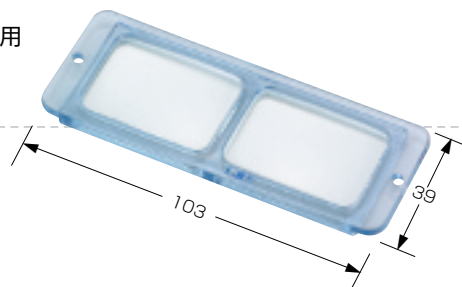

No.BM-100A1 1.8倍 ¥2,000 (税別)
No.BM-100B1 2.3倍 ¥2,000 (税別)
No.BM-100C1 2.7倍 ¥2,300 (税別)
No.BM-100D1 3.5倍 ¥2,300 (税別)
●内箱入数：10

白硝子