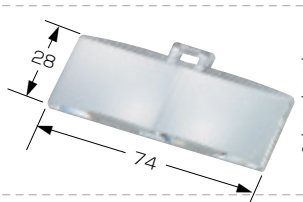

双眼メガネルーペ

グースネックルーペ

双眼メガネルーペ 両手が使える双眼ルーペ

※このメガネは使用方法として撮影したもので売物ではありません。

- クリップタイプ**
- No.HF-20A **2倍** ￥3,800 (税別)
  - No.HF-20B **2.5倍** ￥3,800 (税別)
  - No.HF-20C **3倍** ￥4,000 (税別)
- 内箱入数：10  
●クリップ式

双眼メガネルーペは、メガネの感覚そのまま、両眼で見る事が出来る便利で見やすい高性能ルーペです。ご家庭での辞書など小文字の文献解読に、DIY・ホビー、魚釣り等にも威力を発揮します。又、業務用としても、製版業務、時計などの精密メカの作業等に満足出来る効果をお約束致します。医療関係にも幅広くご好評をいただいております。是非、お試しください。

倍率	1.6倍	2倍	2.5倍	3倍
作動距離	22~35cm	17~30cm	15~25cm	12~19cm

※距離には個人差があります。

交換レンズ

- 交換レンズ
- No.HF-A1 **2倍** ￥1,800 (税別)
  - No.HF-B1 **2.5倍** ￥1,800 (税別)
  - No.HF-C1 **3倍** ￥2,000 (税別)
- 内箱入数：10

- メガネタイプ**
- No.HF-10A **2倍** ￥4,800 (税別)
  - No.HF-10B **2.5倍** ￥4,800 (税別)
  - No.HF-10C **3倍** ￥5,000 (税別)
- 内箱入数：10  
●メガネ式、ケース付