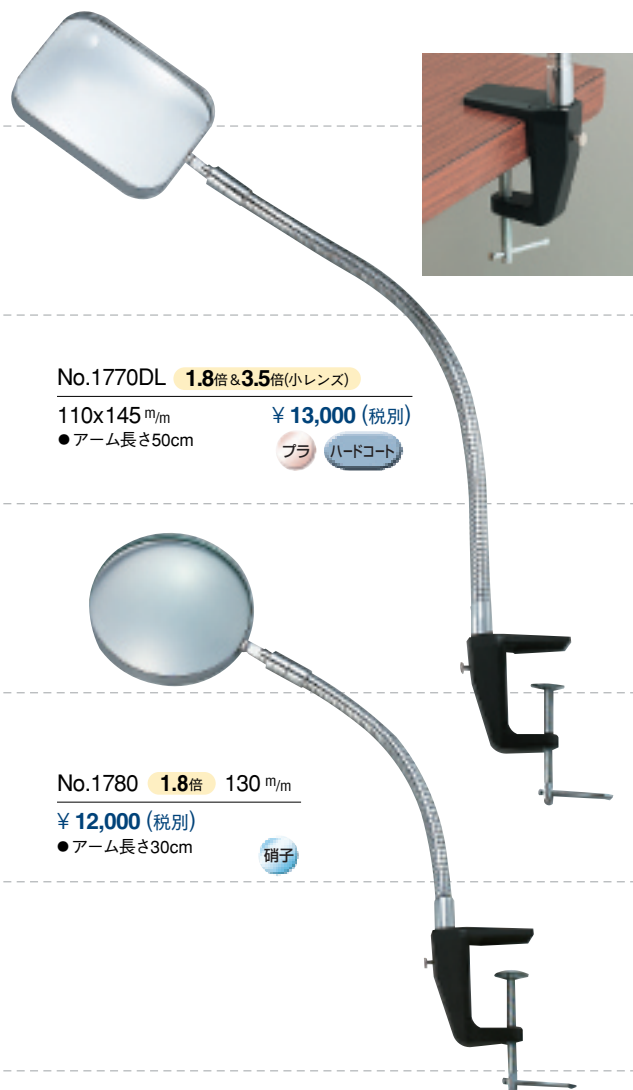

スタンドルーペ 両手が使えるので、細かい作業、工場の検査等に最適です。

スタンドルーペ・ワイドビュースタンドルーペ・読書用ルーペ

No.1770 1.8倍&3.5倍(小レンズ)  
110x145<sup>m</sup>m ¥13,000(税別)  
●アーム長さ30cm  
プラ ハードコート

110×145mmの超大型レンズでワイドな視野が得られる為、レンズを動かさずに、広い範囲を見ることが出来、目が疲れません。又、倍率を少し低めに押さえて有る為、収差が無く、大変見易くなっております。特に小さい物を見る場合は、左下に付いてある小さいレンズで見る事が出来ます。レンズの表面にはハードコートをしてありますので、キズが付きにくくなっております。

No.1770DL 1.8倍&3.5倍(小レンズ)  
110x145<sup>m</sup>m ¥13,000(税別)  
●アーム長さ50cm  
プラ ハードコート

No.1780 1.8倍 130<sup>m</sup>m  
¥12,000(税別)  
●アーム長さ30cm  
硝子

No.1751 2倍 100<sup>m</sup>m  
¥10,500(税別)

No.1761 1.8倍 115<sup>m</sup>m  
¥12,000(税別)  
●アーム長さ30cm  
白硝子

小型スタンドルーペ

No.1600 3.5倍 45<sup>m</sup>m  
¥3,200(税別)  
●内箱入数：6  
硝子

No.1610 3.5倍 50<sup>m</sup>m  
¥3,300(税別)  
硝子

No.1620 3倍 65<sup>m</sup>m  
¥3,700(税別)  
硝子

No.1630 2.5倍 75<sup>m</sup>m  
¥4,200(税別)  
硝子

CMS-130用ポールのみ別売  
No.CMS-1  
¥1,500(税別)  
●ポール長さ73cm

ワイドビュースタンドルーペ 読書、地図、電話帳、部品検査、図面の読み取り等、広い範囲が拡大できます。

- 読書や精密作業にも非常に便利なスタンドルーペです。
- 4倍、7倍の高倍率レンズもついています。
- 110×145mmの超大型レンズ(ハードコート付プラスチックレンズ)でワイドな視野が得られ、広範囲にわたる作業もレンズを動かさずにスムーズに行えます。
- 使用しない時は折りたたみためA5サイズになりますので収納や持ち運びに便利です。