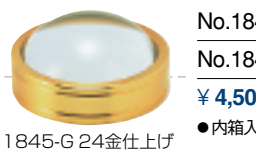

No.SL-5 5倍 30mm
¥1,500 (税別) 硝子
●内箱入数：10
●1mm刻みスケール付
●ネガを見るのに便利です。

No.7504 8倍 24mm
¥1,200 (税別) プラ
●内箱入数：24
●ピント調整あり。

写真・印刷物の検査、切手鑑賞、宝石鑑定…に最適です。

No.1885 4倍 50mm
¥1,800 (税別) プラ
●内箱入数：10

紙面が明るく拡大される、携帯にも便利なルーペ

No.1886 3.5倍 65mm
¥3,800 (税別) プラ
●内箱入数：10

No.1887 3.5倍 80mm
¥6,500 (税別) プラ
●内箱入数：6
●布ケース入

No.3010 10倍 30mm
¥2,300 (税別) 白硝子
●内箱入数：10
●ピント調整あり。

ペーパーウェイトルーペ 置いた状態で焦点が合います。(No.1870を除く)

1845-BK 黒メタリック仕上げ
No.1847 3倍 65mm
¥2,500 (税別) プラ
●内箱入数：10