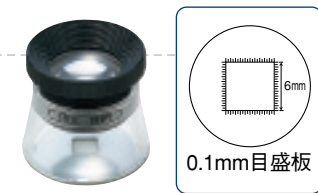

No.750 2倍 25mm x 150mm
¥900 (税別) プラ
●内箱入数：12
●布ケース入

バールルーペ小玉付
No.2125 2倍&5倍(小レンズ)
25x160mm ¥600 (税別) プラ
●内箱入数：36

辞書等の読み取り作業に便利です。

スケールルーペ

No.SL-10 10倍 28mm
¥2,700 (税別) フック
●内箱入数：12
●アルミスケール板

No.SL-15 15倍 20mm
¥3,000 (税別) フック
●内箱入数：12
●アルミスケール板

No.SL-22 22倍 20mm
¥3,600 (税別) 白硝子
●内箱入数：12
●アルミスケール板

No.SL-7A 7倍 22mm
¥7,000 (税別) 白硝子
●内箱入数：12
●アクロマートレンズ
●ケース付
●ガラススケール板

No.SL-10A 10倍 28mm
¥13,000 (税別) 白硝子
●内箱入数：12
●アクロマートレンズ
●ケース付
●ガラススケール板

No.SL-15A 15倍 20mm
¥13,500 (税別) 白硝子
●内箱入数：12
●アクロマートレンズ
●ケース付
●ガラススケール板