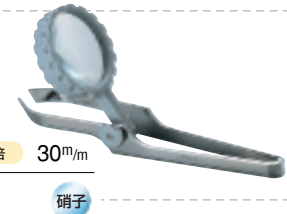

No.3010S 10倍 30mm
¥3,500 (税別) 白硝子
●内箱入数：10
●ガラススケール板

No.SL-8 8倍 24mm
¥1,500 (税別) プラ
●内箱入数：24
●0.1mm刻み目盛付

ライト付スケールルーペ8X
No.G-7580 8倍 24mm ¥2,000 (税別) プラ
●内箱入数：24
●単3電池2個使用(別売)
●0.1mm刻み目盛付

とげ抜きルーペ

ST-30 7倍 12mm
¥450 (税別) プラ
●内箱入数：20

No.1950 6倍 30mm
¥1,200 (税別) 硝子
●内箱入数：10
●ケース入

No.1960 4.5倍 30mm
¥2,200 (税別) プラ
●内箱入数：10
●ケース入

ピンセットルーペ

ルーペ付ペーパーナイフ

ルーペとスケール、小レンズも付いているとても便利な多目的ペーパーナイフ。

No.1560 2倍&5倍(小レンズ)
¥400 (税別) プラ
●内箱入数：36

首掛けルーペ ししゅう、あみ物等に便利です。