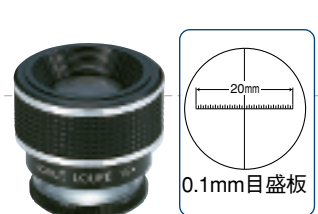

No.750 2倍 25mm x 150mm
¥900 (税別) プラ
●内箱入数：12
●布ケース入

バールルーペ小玉付
No.2125 2倍&5倍(小レンズ)
25x160mm ¥600 (税別) プラ
●内箱入数：36

辞書等の読み取り作業に便利です。

スケールルーペ

No.SL-10 10倍 28mm
¥2,700 (税別) フック
●内箱入数：12
●アルミスケール板

No.SL-15 15倍 20mm
¥3,000 (税別) フック
●内箱入数：12
●アルミスケール板

No.SL-22 22倍 20mm
¥3,600 (税別) 白硝子
●内箱入数：12
●アルミスケール板

No.SL-7A 7倍 22mm
¥7,000 (税別) 白硝子
●内箱入数：12
●アクロマートレンズ
●ケース付
●ガラススケール板

No.SL-10A 10倍 28mm
¥13,000 (税別) 白硝子
●内箱入数：12
●アクロマートレンズ
●ケース付
●ガラススケール板

No.SL-15A 15倍 20mm
¥13,500 (税別) 白硝子
●内箱入数：12
●アクロマートレンズ
●ケース付
●ガラススケール板