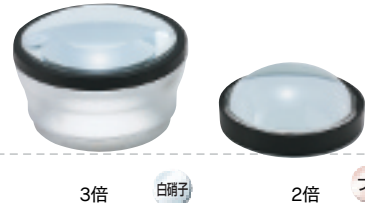

デスクルーペ・ペーパーウェイトルーペ・バールルーペ

スケールルーペ・とげ抜きルーペ・ピンセットルーペ・首掛ルーペ

デスクルーペ 置いた状態で焦点が合います。ペーパーウェイトとしても使えます。

マルチデスクルーペ
No.1850 2倍&3倍&6倍 高倍率
80mm ¥6,500 (税別)
●内箱入数：10
[実用新案登録済]

3倍 白硝子 2倍 プラ
上下2枚のルーペの組み合わせで3種類の倍率で見ることが出来ます。

キュービックルーペ
No.7556 3倍 40x50mm
¥1,000 (税別) プラ
●内箱入数：24

写真や印刷物など、上に置くだけで焦点があうので、手間いらず。

No.1810 4倍 50mm ¥2,000 (税別)
No.1820 3.5倍 60mm ¥3,000 (税別) フック
No.1830 3倍 75mm ¥4,000 (税別) フック
●内箱入数：10

テーブルルーペ
No.1860 3.5倍 50mm
¥1,500 (税別) 硝子
●内箱入数：10
●細かい作業ができます。

No.SL-5 5倍 30mm
¥1,500 (税別) 硝子
●内箱入数：10
●1mm刻みスケール付
●ネガを見るのに便利です。

No.7504 8倍 24mm
¥1,200 (税別) プラ
●内箱入数：24
●ピント調整あり。

写真・印刷物の検査、切手鑑賞、宝石鑑定…に最適です。

No.1885 4倍 50mm
¥1,800 (税別) プラ
●内箱入数：10

紙面が明るく拡大される、携帯にも便利なルーペ