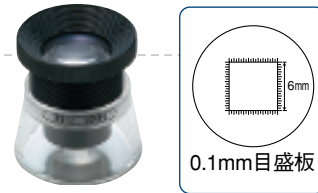

No.750 2倍 25mm x 150mm
¥900 (税別) プラ
●内箱入数：12
●布ケース入

バールルーペ小玉付
No.2125 2倍&5倍(小レンズ)
25x160mm ¥600 (税別) プラ
●内箱入数：36

辞書等の読み取り作業に便利です。

スケールルーペ

No.SL-10 10倍 28mm
¥2,700 (税別) フック
●内箱入数：12
●アルミスケール板

No.SL-15 15倍 20mm
¥3,000 (税別) フック
●内箱入数：12
●アルミスケール板