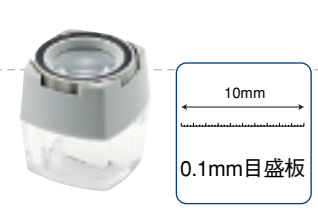

No.SL-8 8倍 24mm
¥1,500 (税別) プラ
●内箱入数：24
●0.1mm刻み目盛付