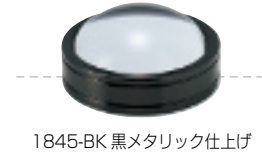

No.SL-5 5倍 30mm
¥1,500 (税別) 硝子
●内箱入数：10
●1mm刻みスケール付
●ネガを見るのに便利です。

No.7504 8倍 24mm
¥1,200 (税別) プラ
●内箱入数：24
●ピント調整あり。

写真・印刷物の検査、切手鑑賞、宝石鑑定…に最適です。

No.1885 4倍 50mm
¥1,800 (税別) プラ
●内箱入数：10

紙面が明るく拡大される、携帯にも便利なルーペ

No.1886 3.5倍 65mm
¥3,800 (税別) プラ
●内箱入数：10

No.1887 3.5倍 80mm
¥6,500 (税別) プラ
●内箱入数：6
●布ケース入

No.3010 10倍 30mm
¥2,300 (税別) 白硝子
●内箱入数：10
●ピント調整あり。

ペーパーウェイトルーペ 置いた状態で焦点が合います。(No.1870を除く)

1845-BK 黒メタリック仕上げ
No.1847 3倍 65mm
¥2,500 (税別) プラ
●内箱入数：10

1845-G 24金仕上げ
No.1800 5倍 40mm
¥6,000 (税別) 白硝子
●内箱入数：10
●24金仕上げ
●桐箱入

No.1870 3倍 65mm
¥5,000 (税別) 硝子
●内箱入数：10
●24金仕上げ
●ギフト箱入

No.1880 5倍 60mm
¥4,800 (税別) 白硝子
●内箱入数：10
●ギフト箱入

バールルーペ ガイド赤ラインが印刷されていますので、辞書等の読み取り作業に便利です。

No.750 2倍 25mm x 150mm
¥900 (税別) プラ
●内箱入数：12
●布ケース入

バールルーペ小玉付
No.2125 2倍&5倍(小レンズ)
25x160mm ¥600 (税別) プラ
●内箱入数：36

辞書等の読み取り作業に便利です。

スケールルーペ

No.SL-10 10倍 28mm
¥2,700 (税別) フック
●内箱入数：12
●アルミスケール板

No.SL-15 15倍 20mm
¥3,000 (税別) フック
●内箱入数：12
●アルミスケール板