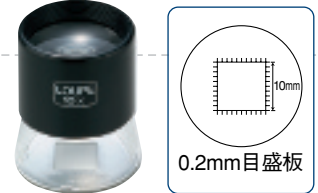

1845-G 24金仕上げ
No.1800 5倍 40mm
¥6,000 (税別) 白硝子
●内箱入数：10
●24金仕上げ
●桐箱入

No.1870 3倍 65mm
¥5,000 (税別) 硝子
●内箱入数：10
●24金仕上げ
●ギフト箱入

No.1880 5倍 60mm
¥4,800 (税別) 白硝子
●内箱入数：10
●ギフト箱入

バールルーペ ガイド赤ラインが印刷されていますので、辞書等の読み取り作業に便利です。

No.750 2倍 25mm x 150mm
¥900 (税別) プラ
●内箱入数：12
●布ケース入

バールルーペ小玉付
No.2125 2倍&5倍(小レンズ)
25x160mm ¥600 (税別) プラ
●内箱入数：36

辞書等の読み取り作業に便利です。

スケールルーペ

No.SL-10 10倍 28mm
¥2,700 (税別) フック
●内箱入数：12
●アルミスケール板

No.SL-15 15倍 20mm
¥3,000 (税別) フック
●内箱入数：12
●アルミスケール板