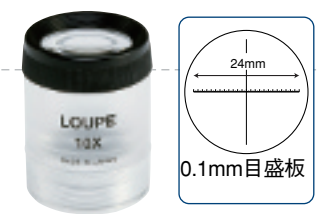

No.SL-22 22倍 20mm
¥3,600 (税別) 白硝子
●内箱入数：12
●アルミスケール板

No.SL-7A 7倍 22mm
¥7,000 (税別) 白硝子
●内箱入数：12
●アクロマートレンズ
●ケース付
●ガラススケール板

No.SL-10A 10倍 28mm
¥13,000 (税別) 白硝子
●内箱入数：12
●アクロマートレンズ
●ケース付
●ガラススケール板

No.SL-15A 15倍 20mm
¥13,500 (税別) 白硝子
●内箱入数：12
●アクロマートレンズ
●ケース付
●ガラススケール板