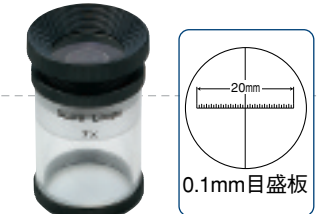

No.SL-7A 7倍 22mm
¥7,000 (税別) 白硝子
●内箱入数：12
●アクロマートレンズ
●ケース付
●ガラススケール板