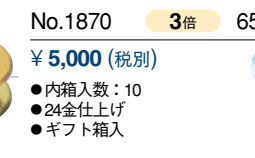

No.1880 5倍 60mm
¥4,800 (税別) 白硝子
●内箱入数：10
●ギフト箱入

バールルーペ ガイド赤ラインが印刷されていますので、辞書等の読み取り作業に便利です。