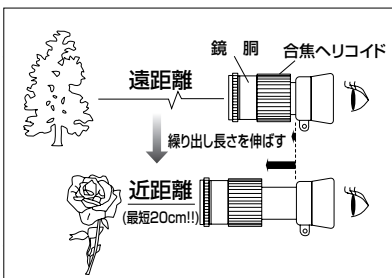

No.KM-412 **4倍** ¥14,000 (税別)
●フルマルチコート
●単眼鏡ケース付

No.KM-616 **6倍** ¥16,500 (税別)
●フルマルチコート
●単眼鏡ケース付

No.KM-820 **8倍**
¥16,500 (税別)
●フルマルチコート
●単眼鏡ケース付

No.KM-832 **8倍**
¥21,000 (税別)
●フルマルチコート
●単眼鏡ケース付

機種	KM-289	KM-421	KM-412	KM-616	KM-820	KM-832
仕様	2×89	4×21	4×12	6×16	8×20	8×32
倍率	無限遠 至近距離	2.8倍 5.3倍	4倍 5.5倍	6倍 7.6倍	8倍 11倍	8倍 10倍
100m先の見える範囲	22m	17m	22m	16m	12m	13m
最大近距離焦点位置	15cm	20cm	20cm	23cm	30cm	70cm
大きさ	22×46mm	22×51mm	31×58mm	31×72mm	34×98mm	41×135mm
重さ	29g	31g	55g	65g	112g	180g
ライト付ルーペスタンド接続時の倍率	—	—	12倍	20倍	25倍	25倍