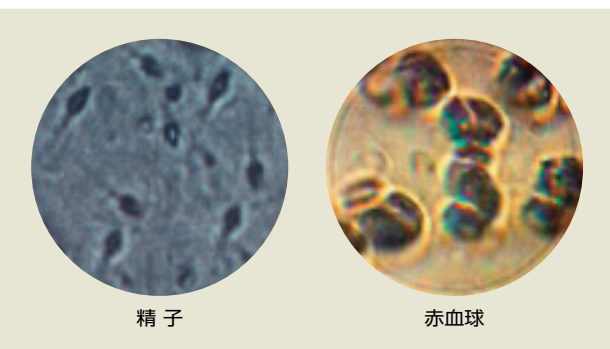

世界一薄い顕微鏡

血液も精子も目で確認できちゃう!!世界でいちばん薄いカード型の顕微鏡。  
その薄さ0.5mm!!このお手軽さが魅力です。

顕微球

No.MIC-1200 1200倍

¥1,800 (税込¥1,890)

- 薄さ0.5mm

精子が見える!!

倍率	主に観察できるもの
1200倍	精子・赤血球・微生物など