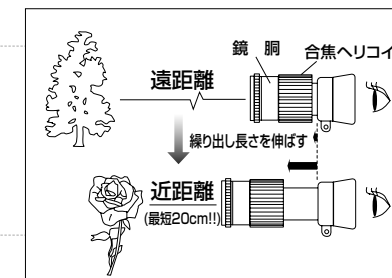

グースネックルーペスタンド式
No.1720PS **2倍&4倍(小レンズ)**
100 mm ¥4,800 (税込¥5,040)
●内箱入数: 5
●カラー: アイボリー、黒 **フラ** **フック**
[アームの長さ: 23cm]

首掛けルーペ ししゅう、あみ物等に便利です。

No.6550 2倍 100 mm
¥2,800 (税込¥2,940)
●内箱入数: 12 **硝子**
●3通りの使い方が
できます。

No.6500 2倍 100 mm
¥2,300 (税込¥2,415)
●内箱入数: 12 **硝子**

No.6500-P 2倍&4倍(小レンズ)
100 mm ¥2,300 (税込¥2,415)
●内箱入数: 12 **フラ**
●二重焦点レンズ

遠近両用マルチ単眼鏡(ギャラリースコープ)

20cm~無限遠まで観察可能な望遠鏡。博物館、美術館のおともに、
又、弱視の方の視力の補助にも役立ちます。

No.KM-412 4倍
¥14,000 (税込¥14,700)
●フルマルチコート
●単眼鏡ケース付

No.KM-616 6倍
¥16,500 (税込¥17,325)
●フルマルチコート
●単眼鏡ケース付

No.KM-820 8倍
¥13,500 (税込¥14,175)
●フルマルチコート
●単眼鏡ケース付

機種	KM-412	KM-616	KM-820
仕様	4×12	6×16	8×20
倍率	無限遠 至近距離	4倍 5.5倍	6倍 7.6倍
100m先の見える範囲	22m	16m	12m
最大近距離焦点位置	20cm	23cm	30cm
大きさ	31×58mm	31×72mm	34×98mm
重さ	55g	65g	112g
ライト付ルーペスタンド接続時の倍率	12倍	20倍	25倍