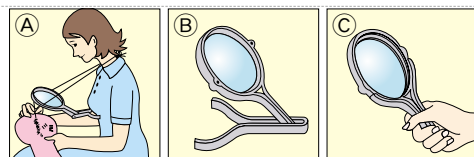

グースネックルーペスタンド式
No.1720PS **2倍&4倍(小レンズ)**
100 mm ¥4,800 (税込¥5,040)
●内箱入数: 5
●カラー: アイボリー、黒 **フラ** **フック**
[アームの長さ: 23cm]

首掛けルーペ ししゅう、あみ物等に便利です。

No.6550 2倍 100 mm
¥2,800 (税込¥2,940)
●内箱入数: 12 **硝子**
●3通りの使い方が
できます。

No.6500 2倍 100 mm
¥2,300 (税込¥2,415)
●内箱入数: 12 **硝子**

No.6500-P 2倍&4倍(小レンズ)
100 mm ¥2,300 (税込¥2,415)
●内箱入数: 12 **フラ**
●二重焦点レンズ

遠近両用マルチ単眼鏡(ギャラリースコープ)

20cm~無限遠まで観察可能な望遠鏡。博物館、美術館のおともに、
又、弱視の方の視力の補助にも役立ちます。

No.KM-412 4倍
¥14,000 (税込¥14,700)
●フルマルチコート
●単眼鏡ケース付