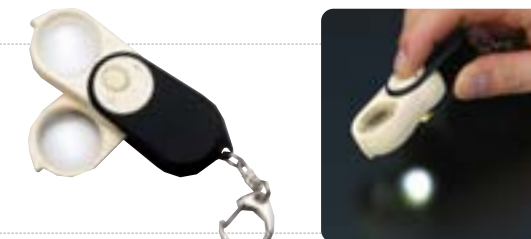

数ある輸入品の中から、使いやすさ、見やすさに定評のある製品をレンズメーカーのプロが厳選。手軽に使えるポケットタイプからライト付き、スタンド付きなど、バラエティー豊かなルーペを揃えました。読書、図面の読み取り、精密部品の加工・組立・検査から刺繍・裁縫・編み物、製版業務、写真、切手鑑賞、宝石鑑定までまた、贈り物やノベルティとしても、幅広くお使いいただけます。

ライトルーペ

照明の行き届かない場所に最適です。

LIGHT LOUPE

角形ライトルーペ40

No.G-7501 **2倍** 40x40^{mm}
 ¥1,300 (税込¥1,365) フラ
 ●内箱入数：24
 ●単3電池2個使用

角形ライトルーペ30

No.G-7502 **3倍** 30x30^{mm}
 ¥1,200 (税込¥1,260) フラ
 ●内箱入数：24
 ●単4電池2個使用

レンズの角度が自在に調整可能。
 スタンド式で作業に集中できます。

マルチライトルーペ

No.G-7561 **2倍&4倍(小レンズ)** 90^{mm} ¥2,200 (税込¥2,310) フラ
 ●内箱入数：12
 ●単3電池2個使用

ポケットルーペ コンパクトで気軽に持ち歩けるポケットルーペ。目に優しい贈り物やノベルティとしても最適です。

POCKET LOUPE

No.7534 **4倍&6倍&10倍**
 23^{mm} ¥1,200 (税込¥1,260) フラ
 ●内箱入数：72