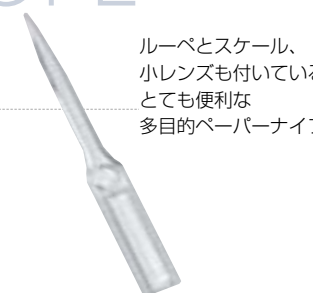

スライドルーペ30

No.G-7506 **3倍** 30x30^{mm}
 ¥600 (税込¥630) フラ
 ●内箱入数：48

OTHER LOUPE

シェルルーペ&ライト

No.1030 **4.5倍** 35^{mm} ¥1,000 (税込¥1,050) フラ
 ●内箱入数：100
 ●単4電池2個使用

コンパクトで持ち運びに便利。ミニライトとしても使用できます。

スライドライトルーペ

No.730 **2倍** 45x45^{mm} ¥780 (税込¥819) フラ フック
 ●内箱入数：100
 ●単4電池2個使用

首掛けルーペ120

No.M-2001 **1.8倍&4倍(小レンズ)**
 120^{mm} ¥2,400 (税込¥2,520) フラ
 ●内箱入数：6

両手が使えるため刺繍、編み物、検査、読書等に最適。

ルーペ付ペーパーナイフ

No.1560 **2倍&5倍(小レンズ)**
 ¥400 (税込¥420) フラ
 ●内箱入数：36

ルーペとスケール、小レンズも付いているとても便利な多目的ペーパーナイフ。

ボールルーペ小玉付