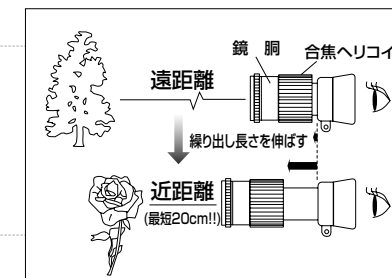

単眼鏡&ライト付ルーペスタンド 視覚と同じ方向で観察できる正立像タイプです。

近距離観察可能な単眼鏡にルーペスタンドがセットされ、12~25倍のマイクロスコープとしても使用できます。