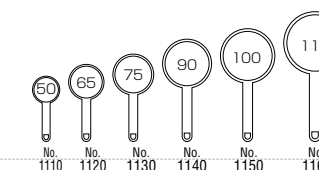

アイデアルルーペ 硝子

●内箱入数：10
落としてもこわれにくいプラスチックフレーム使用

No.1110 3倍 50^m/m ¥ 800 (税込¥ 840)

No.1120 2.5倍 65^m/m ¥ 1,000 (税込¥ 1,050) フック

No.1130 2倍 75^m/m ¥ 1,300 (税込¥ 1,365) フック

No.1140 2倍 90^m/m ¥ 1,700 (税込¥ 1,785) フック

No.1150 2倍 100^m/m ¥ 2,200 (税込¥ 2,310) フック

No.1160 1.8倍 115^m/m ¥ 2,900 (税込¥ 3,045) フック

フック式