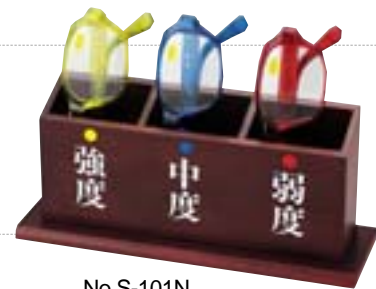

老眼鏡セット

No.S-101N
¥13,000 (税込¥13,650)
色物・強度・中度・弱度各1点 白