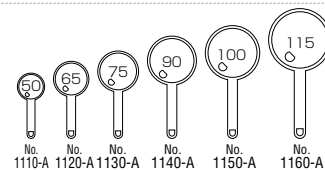

●内箱入数：10  
幅広フレーム、木製ハンドル

No.1421 3倍 65<sup>m</sup>/m ¥ 2,800 (税込¥ 2,940) 白

No.1431 2.5倍 75<sup>m</sup>/m ¥ 3,200 (税込¥ 3,360) 白

No.1441 2.5倍 90<sup>m</sup>/m ¥ 3,800 (税込¥ 3,990) 白

No.1451-P 2倍&4倍(小レンズ)

100<sup>m</sup>/m ¥ 4,000 (税込¥ 4,200) プラ

No.1461-P 1.8倍&4倍(小レンズ)

115<sup>m</sup>/m ¥ 4,800 (税込¥ 5,040) プラ

デラックスルーペ 硝子

●内箱入数：10  
幅広フレーム、  
高級プラスチックハンドル

No.1321 3倍 65<sup>m</sup>/m ¥ 1,900 (税込¥ 1,995)

No.1331 2.5倍 75<sup>m</sup>/m ¥ 2,300 (税込¥ 2,415)

No.1341 2.5倍 90<sup>m</sup>/m ¥ 2,600 (税込¥ 2,730)

No.1351 2倍 100<sup>m</sup>/m ¥ 3,200 (税込¥ 3,360)

No.1361 1.8倍 115<sup>m</sup>/m ¥ 4,000 (税込¥ 4,200)

アイデアルルーペ プラ

●内箱入数：10  
美しいシルバーメタリックフレーム、二重焦点プラスチックレンズ、ハードコート加工済