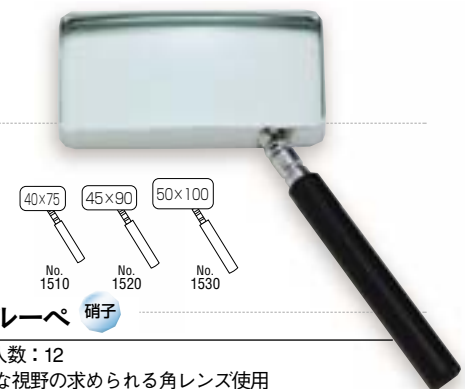

90<sup>m</sup>/m ¥ 1,900 (税込¥ 1,995) フック

No.1250-P 2倍&4倍(小レンズ)

100<sup>m</sup>/m ¥ 2,300 (税込¥ 2,415) フック

No.1260-P 1.8倍&4倍(小レンズ)

115<sup>m</sup>/m ¥ 3,000 (税込¥ 3,150) フック

アイデアルルーペ 硝子

●内箱入数：10  
落としてもこわれにくいプラスチックフレーム使用

No.1110 3倍 50<sup>m</sup>/m ¥ 800 (税込¥ 840)

No.1120 2.5倍 65<sup>m</sup>/m ¥ 1,000 (税込¥ 1,050) フック

No.1130 2倍 75<sup>m</sup>/m ¥ 1,300 (税込¥ 1,365) フック

No.1140 2倍 90<sup>m</sup>/m ¥ 1,700 (税込¥ 1,785) フック

No.1150 2倍 100<sup>m</sup>/m ¥ 2,200 (税込¥ 2,310) フック

No.1160 1.8倍 115<sup>m</sup>/m ¥ 2,900 (税込¥ 3,045) フック

フック式

角形ルーペ 硝子

●内箱入数：12  
ワイドな視野の求められる角レンズ使用

No.1510 2.5倍 40x75<sup>m</sup>/m ¥ 2,200 (税込¥ 2,310)

No.1520 2.5倍 45x90<sup>m</sup>/m ¥ 2,500 (税込¥ 2,625)

No.1530 2倍 50x100<sup>m</sup>/m ¥ 3,000 (税込¥ 3,150)