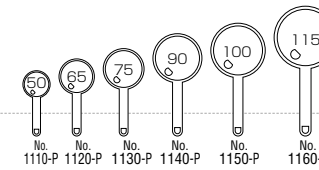

No.1160 1.8倍 115<sup>m</sup>/m ¥ 2,900 (税込¥ 3,045) フック

フック式

角形ルーペ 硝子

●内箱入数：12  
ワイドな視野の求められる角レンズ使用

No.1510 2.5倍 40x75<sup>m</sup>/m ¥ 2,200 (税込¥ 2,310)

No.1520 2.5倍 45x90<sup>m</sup>/m ¥ 2,500 (税込¥ 2,625)

No.1530 2倍 50x100<sup>m</sup>/m ¥ 3,000 (税込¥ 3,150)

アイデアルルーペ(小玉付) プラ

●内箱入数：10  
軽くて使いやすい二重焦点プラスチックレンズ、ハードコート加工済

No.1110-P 3倍&4.5倍(小レンズ)

50<sup>m</sup>/m ¥ 800 (税込¥ 840)

No.1120-P 2.5倍&4倍(小レンズ)

65<sup>m</sup>/m ¥ 1,000 (税込¥ 1,050) フック

No.1130-P 2倍&4倍(小レンズ)

75<sup>m</sup>/m ¥ 1,300 (税込¥ 1,365) フック