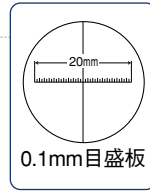

No.SL-15A **15倍** 20^m/m
¥11,000 (税込¥11,550)

●内箱入数：12
●アクロマートレンズ
●ケース付