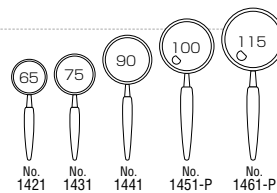

No.1446 2.5倍 90<sup>m</sup>/m ¥ 7,000 (税込¥ 7,350)

110x145

ビッグルーペ プラ

●内箱入数：10  
超大型レンズでワイドな視野  
左下に小さなレンズ付  
ハードコート加工済

レンズ  
カバー付

No.1400 1.8倍&3.5倍(小レンズ)

110x145<sup>m</sup>/m ¥11,000 (税込¥ 11,550)

木柄ルーペ

●内箱入数：10  
幅広フレーム、木製ハンドル

No.1421 3倍 65<sup>m</sup>/m ¥ 2,800 (税込¥ 2,940) 白

No.1431 2.5倍 75<sup>m</sup>/m ¥ 3,200 (税込¥ 3,360) 白

No.1441 2.5倍 90<sup>m</sup>/m ¥ 3,800 (税込¥ 3,990) 白

No.1451-P 2倍&4倍(小レンズ)

100<sup>m</sup>/m ¥ 4,000 (税込¥ 4,200) プラ