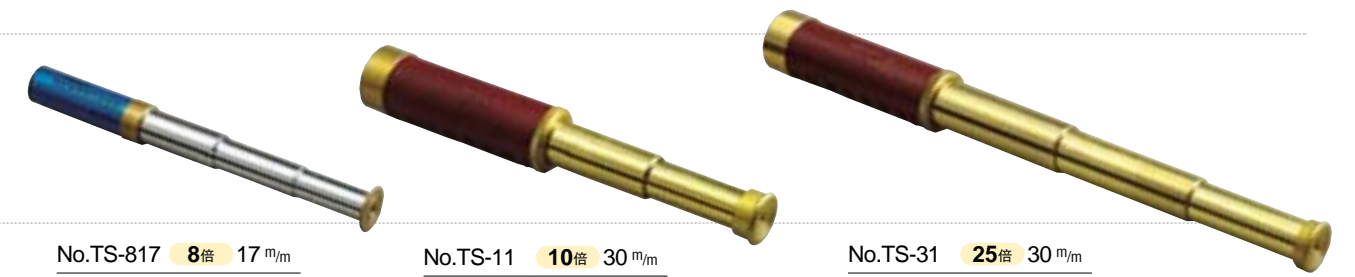

ハンドテレスコープ

No.TS-817 8倍 17 mm	No.TS-11 10倍 30 mm	No.TS-31 25倍 30 mm
¥2,000 (税込¥2,100)	¥2,700 (税込¥2,835)	¥6,000 (税込¥6,300)
●内箱入数：10	●内箱入数：10	●内箱入数：10