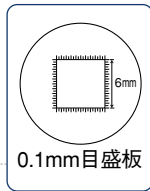

### スケールルーペ

No.SL-10 **10倍** 28<sup>m</sup>/m  
¥2,200 (税込¥2,310) 

●内箱入数：12

No.SL-15 **15倍** 20<sup>m</sup>/m  
¥2,500 (税込¥2,625) 

●内箱入数：12

No.SL-22 **22倍** 15<sup>m</sup>/m  
¥3,000 (税込¥3,150)

●内箱入数：12

No.SL-7A **7倍** 22<sup>m</sup>/m  
¥6,000 (税込¥6,300)