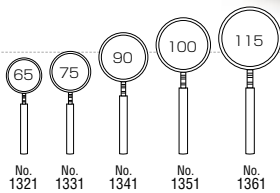

No.1446 2.5倍 90<sup>m</sup>/m ¥ 7,000 (税込¥ 7,350)

110x145

ビッグルーペ プラ

●内箱入数：10  
超大型レンズでワイドな視野  
左下に小さなレンズ付  
ハードコート加工済

レンズ  
カバー付

No.1400 1.8倍&3.5倍(小レンズ)

110x145<sup>m</sup>/m ¥11,000 (税込¥ 11,550)

木柄ルーペ

●内箱入数：10  
幅広フレーム、木製ハンドル

No.1421 3倍 65<sup>m</sup>/m ¥ 2,800 (税込¥ 2,940) 白

No.1431 2.5倍 75<sup>m</sup>/m ¥ 3,200 (税込¥ 3,360) 白

No.1441 2.5倍 90<sup>m</sup>/m ¥ 3,800 (税込¥ 3,990) 白

No.1451-P 2倍&4倍(小レンズ)

100<sup>m</sup>/m ¥ 4,000 (税込¥ 4,200) プラ

No.1461-P 1.8倍&4倍(小レンズ)

115<sup>m</sup>/m ¥ 4,800 (税込¥ 5,040) プラ

デラックスルーペ 硝子

●内箱入数：10  
幅広フレーム、  
高級プラスチックハンドル

No.1321 3倍 65<sup>m</sup>/m ¥ 1,900 (税込¥ 1,995)

No.1331 2.5倍 75<sup>m</sup>/m ¥ 2,300 (税込¥ 2,415)