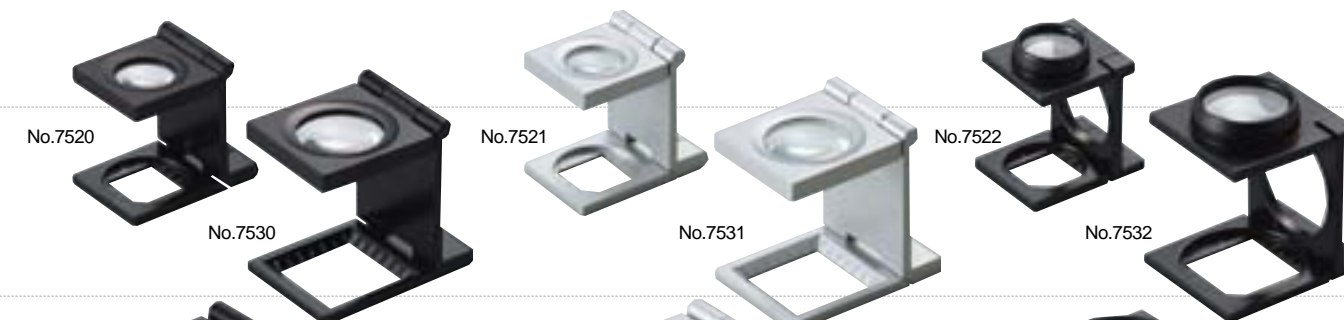

No.7660 5倍 30mm&1 1/2"目盛 ¥9,000 (税込¥9,450)

No.7670 4倍 50mm&2"目盛 ¥10,000 (税込¥10,500)

- 内箱入数：12
- ダブルレンズ

硝子

シングルレンズとダブルレンズの違い

シングルレンズに比べ、ダブルレンズは周囲のひずみを少なくしたものです。レンズに目を近づけて見た場合はあまり違いはありませんが、目を離していくと違いが出てきます。

No.7520