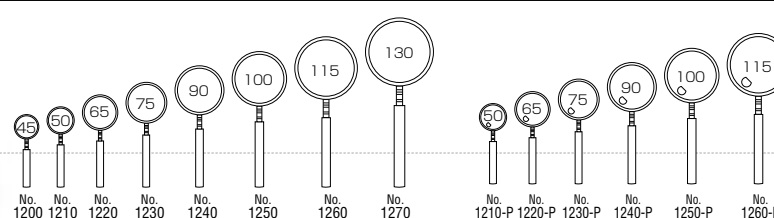

エポ柄ルーペ 硝子

●内箱入数：12
真鍮クロームメッキ、プラスチックハンドル

No.1200 3.5倍 45^m/m ¥ 800 (税込¥ 840)

No.1210 3.5倍 50^m/m ¥ 1,000 (税込¥ 1,050)

No.1220 3倍 65^m/m ¥ 1,200 (税込¥ 1,260) フック

No.1230 2.5倍 75^m/m ¥ 1,500 (税込¥ 1,575) フック

No.1240 2.5倍 90^m/m ¥ 1,900 (税込¥ 1,995) フック

No.1250 2倍 100^m/m ¥ 2,300 (税込¥ 2,415) フック

No.1260 1.8倍 115^m/m ¥ 3,000 (税込¥ 3,150) フック

No.1270 1.8倍 130^m/m ¥ 4,000 (税込¥ 4,200)