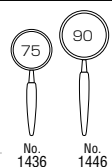

リーディングルーペ

リーディングルーペ

ゴールドルーペ 白

●内箱入数：10
幅広本金仕上げフレーム
木製ハンドル

No.1436 2.5倍 75^m/m ¥ 6,000 (税込¥ 6,300)

No.1446 2.5倍 90^m/m ¥ 7,000 (税込¥ 7,350)