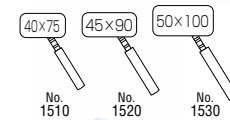

角形ルーペ 硝子

●内箱入数：12
ワイドな視野の求められる角レンズ使用

No.1510 2.5倍 40x75^m/m ¥ 2,200 (税込¥ 2,310)

No.1520 2.5倍 45x90^m/m ¥ 2,500 (税込¥ 2,625)

No.1530 2倍 50x100^m/m ¥ 3,000 (税込¥ 3,150)